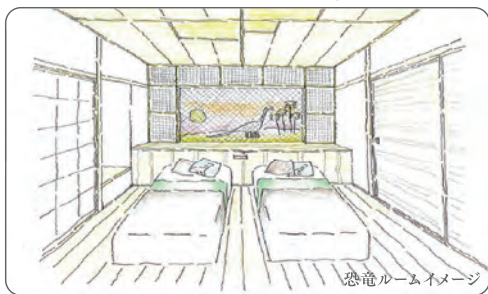

2021年11月

全11室ベッド付リニューアル

桜花のもと、人集い、憩う

なごみの坐

さくら亭

気のおけない大切な人たちと

芳泉でつなぐ時間

ご家族やグループでお寛ぎください。
恐竜ルームもございます。

なごみの坐 さくら亭 客室タイプ ◆全室シャワ ブ ス付

スタンダード	約60㎡~70㎡ 2ベッド+畳リビング+リモートワーク室	定員5名 [8室]
デラックス	約80㎡ 4ベッド(2ベッドルーム)+畳リビング+ リモートワーク室又はリモートデスク	定員6名 [1室] 定員7名 [1室]
恐竜ルーム	約65㎡ 2ベッド+畳リビング+リモートデスク	定員5名 [1室]

間取り一例

北陸・福井 あわら温泉

グランディア 芳泉
GRANDIA HOUSEN