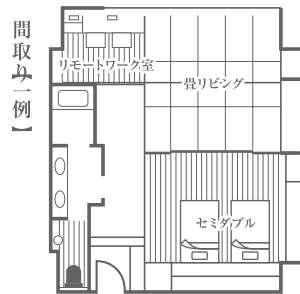

2021年11月

全11室ベッド付リニューアル

桜花のもと、人集い、憩う

なごみの坐

さくら亭

気のおけない大切な人たちと

芳泉でつなぐ時間

ご家族やグループでお寛ぎください。
恐竜ルームもございます。

なごみの坐 さくら亭 客室タイプ ◆全室シャワ ブ ス付

スタンダード	約60㎡~70㎡ 2ベッド+畳リビング+リモートワーク室	定員5名 [8室]
デラックス	約80㎡ 4ベッド(2ベッドルーム)+畳リビング+ リモートワーク室又はリモートデスク	定員6名 [1室] 定員7名 [1室]
恐竜ルーム	約65㎡ 2ベッド+畳リビング+リモートデスク	定員5名 [1室]

間取り一例

北陸・福井 あわら温泉

グランディア 芳泉
GRANDIA HOUSEN