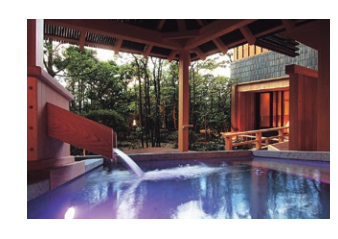

庭園に囲まれた露天風呂で、上質な時を過ごす。
全室露天風呂付スイート
伝統と格式の息づく大人のリゾート
別邸 亭気止
ことぶき

十四通りの庭園露天風呂付き客室で、身も心も癒される。
全室庭園露天風呂付客室
スタイリッシュな和モダンリゾート
離れ ゆとろぎ亭
デラックスルーム

半露天風呂付スイートでの開放的な空間で、上質の寛ぎが堪能できます。
さくら亭 SUITE
プレミアム (ガーデンビュー)

全11室ベッド付のお部屋で、桜花のもと、人集い、憩う。
さくら亭 なごみ