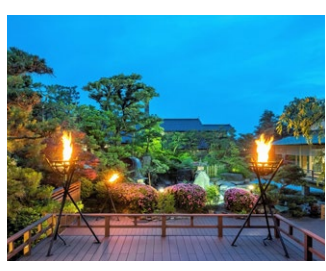

北陸・福井 あわら温泉
グランディア 芳泉
GRANDIA HOUSEN
福井県あわら市舟津43-26
宿泊ご予約・お問い合わせは
TEL.0776-77-2555
空室確認・宿泊ご予約オンラインで！
www.g-housen.co.jp
検索