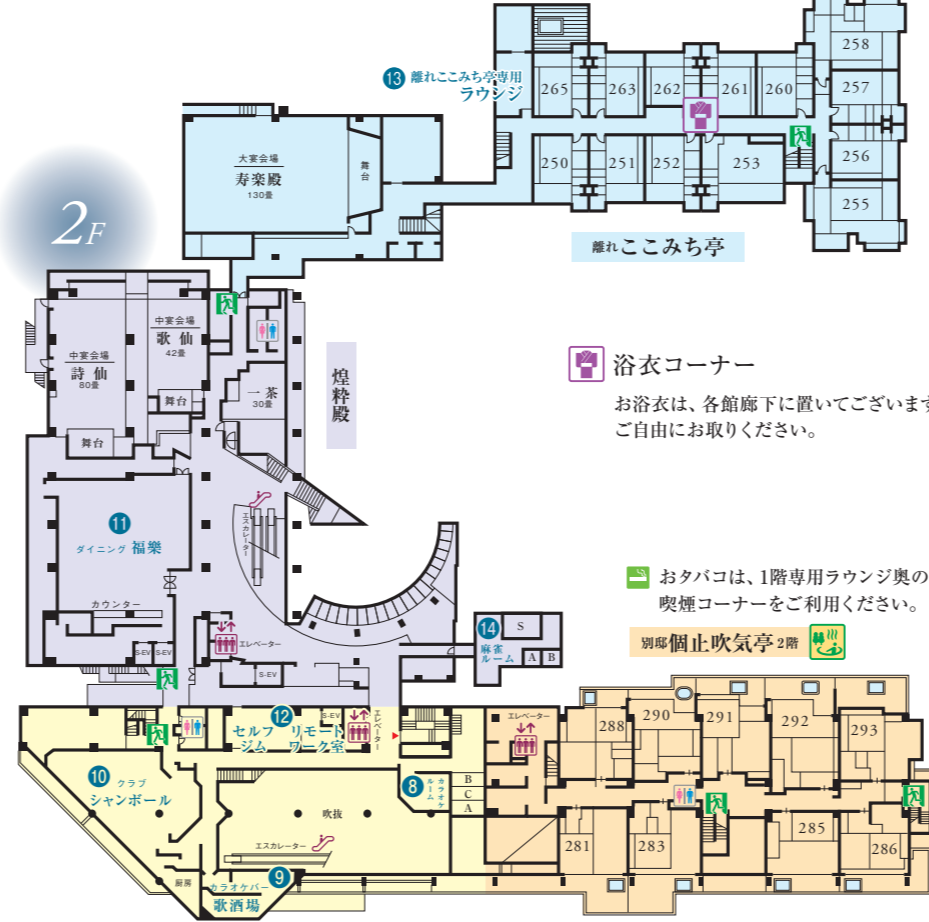

庭園に囲まれた露天風呂で、上質な時を過ごす。
全室露天風呂付スイート
伝統と格式の息づく大人のリゾート
別邸 亭気止
ことぶき

十四通りの庭園露天風呂付き客室で、身も心も癒される。
全室庭園露天風呂付客室
スタイリッシュな和モダンリゾート
離れ ゆとろぎ亭
デラックスルーム

半露天風呂付スイートでの開放的な空間で、上質の寛ぎが堪能できます。
さくら亭 SUITE
プレミアム (ガーデンビュー)

全11室ベッド付のお部屋で、桜花のもと、人集い、憩う。
さくら亭 なごみ

全13室ベッド付のお部屋から日本庭園が眺められる、スタイリッシュな館。
離れ ここみち亭
デラックスルーム

全館が特別室のような、新和風のゆとりの館。
煌粹殿 こうすいでん

北陸・福井 あわら温泉
グランディア 芳泉
GRANDIA HOUSEN
福井県あわら市舟津43-26
宿泊ご予約・お問い合わせは
TEL.0776-77-2555
空室確認・宿泊ご予約オンラインで！
www.g-housen.co.jp
検索

f housen2555
t housen2555

グランディア芳泉
客室のご案内
〈お部屋割ご案内〉

おタバコは、1階ラウンジ親月前の喫煙コーナーをご利用ください。

- 露天風呂付客室
- 半露天風呂付客室

12F	客室・京葉の階 1201~1207
11F	客室・瑠璃の階 1101~1106
10F	客室・群青の階 1001~1008
9F	客室・緑青の階 951~958
8F	客室・萌黄の階 801~806
7F	客室・山吹の階 701~706
6F	客室・琥珀の階 601~606

全室禁煙
おタバコは、1階ラウンジ親月前、3階宴会場前、煌粋殿5階エレベーターホール前の喫煙コーナーをご利用ください。

5F	コンベンションホール「グランディアホール」	7F	天上的SPA 月の湯 星の湯
4F		16F	リラクゼーションコーナー「なごみ」
3F	レストラン「季の蔵」	さくら亭SUITE 450~462	さくら亭なごみ 350~362
2F	セルフジム、リモートワーク室 クラブ「シャンボール」 カラオケバー「歌酒場」 カラオケルーム「カレン」	露天風呂付客室 281~293	露天風呂付客室 171~180 玄関 宴会場「雲海」「翠月」「松園」 6 個止吹気亭専用ラウンジ 7 ひのき大浴場 個止吹気亭
1F	ショッピングモール「花春秋」 玄関・フロント・ロビー		2 ラウンジ「親月」 5 料亭「遊膳」