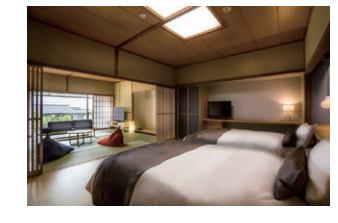

庭園に囲まれた露天風呂で、上質な時を過ごす。
全室露天風呂付スイート
伝統と格式の息づく大人のリゾート
別邸 亭気止
ことぶき

十四通りの庭園露天風呂付き客室で、身も心も癒される。
全室庭園露天風呂付客室
スタイリッシュな和モダンリゾート
離れ ゆとろぎ亭
デラックスルーム

半露天風呂付スイートでの開放的な空間で、上質の寛ぎが堪能できます。
さくら亭 SUITE
プレミアム (ガーデンビュー)

全11室ベッド付のお部屋で、桜花のもと、人集い、憩う。
さくら亭 なごみ