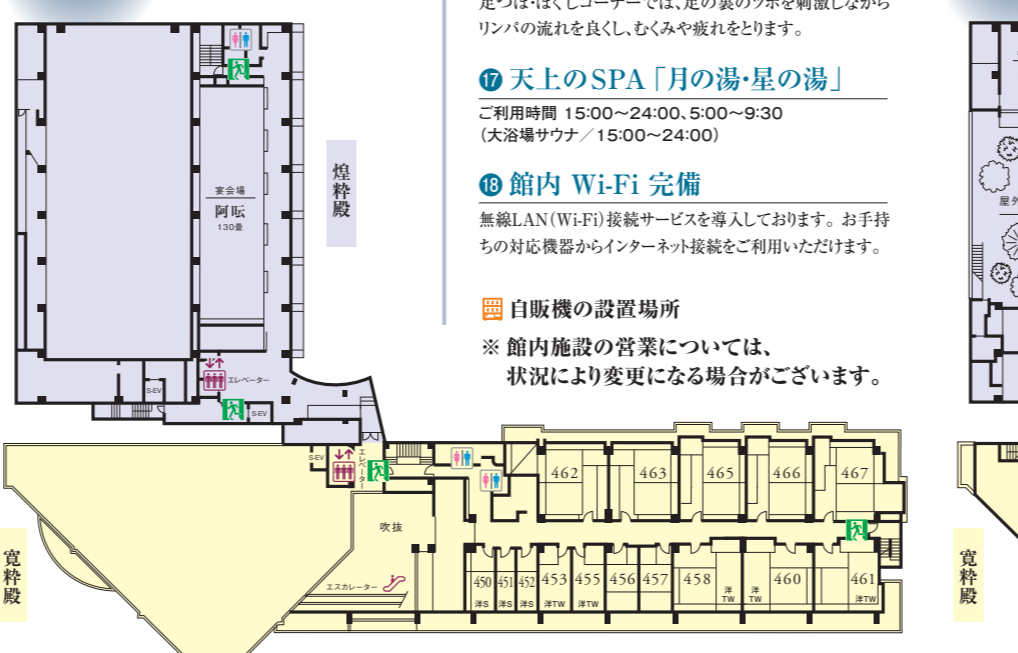

営業 15:00~24:00、5:00~9:30
個止吹気亭、ゆとりぎ亭、ここみち亭にご宿泊の方専用大浴場です。

8 カラオケルーム「カレン」

営業 15:00~23:00
予約制・フロント(90)まで/有料・60分~
貸切りカラオケパーティを最新のソフトでご満喫ください。

9 カラオケバー「歌酒場」

営業 20:00~24:00
カウンター席とボックス席で、お気軽にカラオケとお酒をお楽しみいただけます。お二人で、グループでどうぞ。

14 麻雀ルーム

営業 15:00~ 予約制・フロント(90)まで
全自動卓を備えた、個室が3室ございます。気がねなく、ごゆっくりとお楽しみください。

15 レストラン「季の蔵」

夕食 18:00~21:00 朝食 7:00~9:00
ダイニングキッチンで配しお客様にはお食事を五感でお楽しみいただける空間をご用意します。

16 リラクゼーションコーナー「なごみ」

営業 16:00~23:30
誰にも気兼ねのない個室のエステルームを完備。また、足つぼほくしコーナーでは、足の裏のツボを刺激しながらリンパの流れを良くし、むくみや疲れをとります。

17 天上のSPA「月の湯・星の湯」

ご利用時間 15:00~24:00、5:00~9:30
(大浴場サウナ/15:00~24:00)

18 館内 Wi-Fi 完備

無線LAN(Wi-Fi)接続サービスを導入しております。お手持ちの対応機器からインターネット接続をご利用いただけます。

自販機の設置場所
※ 館内施設の営業については、状況により変更になる場合がございます。

3F

4F

6F

全室禁煙

おタバコは、1階ラウンジ親月前、3階宴会場前、煌粋殿5階エレベーターホール前の喫煙コーナーをご利用ください。

12F	客室・京葉の階 1201~1207	客室 250~263 露天風呂付客室 265 大宴会場「寿楽殿」 13 ここみち亭専用ラウンジ
11F	客室・瑠璃の階 1101~1106	客室 150~166 露天風呂付客室 150~166
10F	客室・群青の階 1001~1008	客室 951~958 露天風呂付客室 951~958
9F	客室・緑青の階 951~958	客室 801~806 露天風呂付客室 801~806
8F	客室・萌黄の階 801~806	客室 701~706 露天風呂付客室 701~706
7F	客室・山吹の階 701~706	客室 601~606 露天風呂付客室 601~606
6F	客室・琥珀の階 601~606	客室 501~507 中宴会場「瑞雲」 会議室「美山」 会議室「白山」
5F	コンベンションホール「グランディアホール」	客室「翠雲」 客室「紫雲」の階 450~467
4F		客室「雲霧」 客室「紫雲」の階 450~467
3F	レストラン「季の蔵」	さくら亭 350~362
2F	セルフジム、リモートワーク室 クラブ「シャンボール」 カラオケバー「歌酒場」 カラオケルーム「カレン」	露天風呂付客室 281~293
1F	ショッピングモール「花春秋」 玄関・フロント・ロビー	露天風呂付客室 171~180 玄関 宴会場「雲海」 宴会場「翠月」 宴会場「松園」 6 個止吹気亭専用ラウンジ 7 ひのき大浴場 個止吹気亭