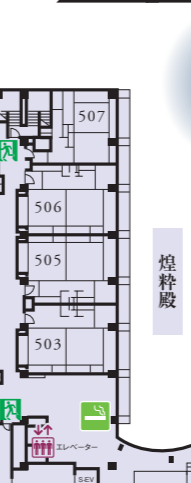

17 天上のSPA「月の湯・星の湯」

ご利用時間 15:00~24:00、5:00~9:30
(大浴場サウナ/15:00~24:00)

18 館内 Wi-Fi 完備

無線LAN(Wi-Fi)接続サービスを導入しております。お手持ちの対応機器からインターネット接続をご利用いただけます。

自販機の設置場所
※ 館内施設の営業については、状況により変更になる場合がございます。

3F

4F

6F

7F

8F

9F

5F

10F

11F

12F

グランディア 芳泉のご案内

全室禁煙

おタバコは、1階ラウンジ親月前、3階宴会場前、煌粋殿5階エレベーターホール前の喫煙コーナーをご利用ください。

12F	客室・京葉の階 1201~1207	客室 250~263 露天風呂付客室 265 大宴会場「寿楽殿」 13 ここみち亭専用ラウンジ
11F	客室・瑠璃の階 1101~1106	客室 150~166 露天風呂付客室 150~166
10F	客室・群青の階 1001~1008	客室 951~958 露天風呂付客室 951~958
9F	客室・緑青の階 951~958	客室 801~806 露天風呂付客室 801~806
8F	客室・萌黄の階 801~806	客室 701~706 露天風呂付客室 701~706
7F	客室・山吹の階 701~706	客室 601~606 露天風呂付客室 601~606
6F	客室・琥珀の階 601~606	客室 501~507 中宴会場「瑞雲」 会議室「美山」 会議室「白山」
5F	コンベンションホール「グランディアホール」	客室「翠雲」 客室「紫雲」の階 450~467
4F		客室「雲霧」 客室「紫雲」の階 450~467
3F	レストラン「季の蔵」	さくら亭 350~362
2F	セルフジム、リモートワーク室 クラブ「シャンボール」 カラオケバー「歌酒場」 カラオケルーム「カレン」	露天風呂付客室 281~293
1F	ショッピングモール「花春秋」 玄関・フロント・ロビー	露天風呂付客室 171~180 玄関 宴会場「雲海」 宴会場「翠月」 宴会場「松園」 6 個止吹気亭専用ラウンジ 7 ひのき大浴場 個止吹気亭

おタバコは、1階ラウンジ親月前、3階宴会場前、煌粋殿5階エレベーターホール前の喫煙コーナーをご利用ください。