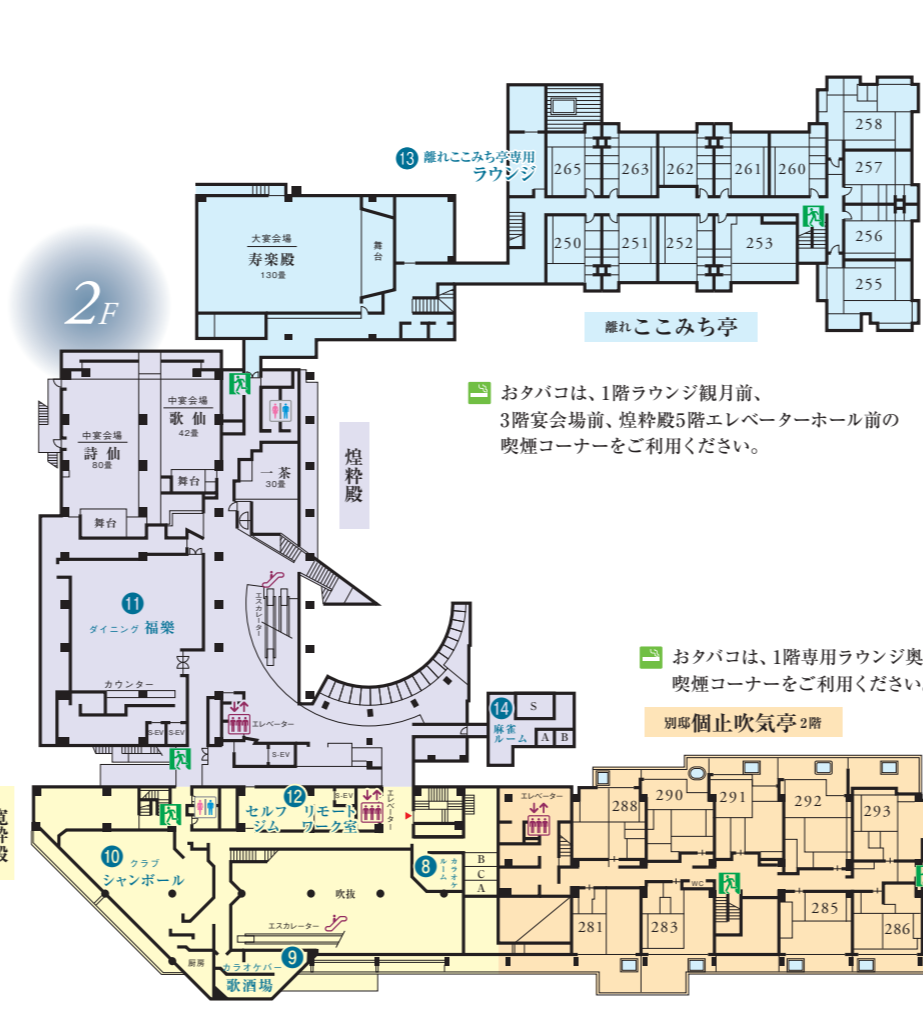

全11室ベッド付のお部屋で桜花のもと、人集い、憩う。
なごみの坐 さくら亭

全館が特別室のような、新和風のゆとりの館。
煌粹殿 こうすいでん

お客様の多様なニーズにお応えする、和風の宿。
寛粹殿 かんすいでん

北陸・福井 あわら温泉
グランディア芳泉
GRANDIA HOUSEN
福井県あわら市舟津43-26
宿泊ご予約・お問い合わせは
TEL.0776-77-2555
空室確認・宿泊ご予約オンラインで！
www.g-housen.co.jp
グランディア芳泉 検索

f housen2555
t housen2555

グランディア芳泉
客室のご案内
〈お部屋割ご案内〉

おタバコは、1階ラウンジ親月前の喫煙コーナーをご利用ください。

おタバコは、1階ラウンジ親月前、3階宴会場前、煌粋殿5階エレベーターホール前の喫煙コーナーをご利用ください。

おタバコは、1階専用ラウンジ奥の喫煙コーナーをご利用ください。

1 ショッピングモール「花春秋」

営業 8:00~11:00、16:00~21:00
福井の特産品や地酒など、お土産を取り揃えております。

2 ラウンジ「親月」

営業 8:00~11:00、15:00~18:00、19:00~21:30(ナイトラウンジ)
お着きのひと休みのティータイムに、庭を眺めてコーヒープレイクに、ゆったりとおくつろぎください。

3 温泉たまごゆで処

営業 15:00~18:00
ご自身で、芦原の湯で温泉たまごをおつくりいただけます。生たまごはラウンジ「親月」に用意してあります。

4 足湯・歩行湯「足軽の湯」

営業 7:30~10:30、15:00~22:00
風水球が廻る、まわりのベンチに掛けて足湯をどうぞ。足湯は全身浴と異なり、短い時間で疲労、ストレスを解消するといわれています。歩行浴もできます。旅の疲れをまずはこちらで。

営業 15:00~24:00、5:00~9:30
個止吹気亭、ゆとりぎ亭、ここみち亭にご宿泊の方専用大浴場です。

8 カラオケルーム「カレン」

営業 15:00~23:00
予約制・フロント(90)まで/有料・60分~
貸切りカラオケパーティを最新のソフトでご満喫ください。

9 カラオケバー「歌酒場」

営業 20:00~24:00
カウンター席とボックス席で、お気軽にカラオケとお酒をお楽しみいただけます。お二人で、グループでどうぞ。