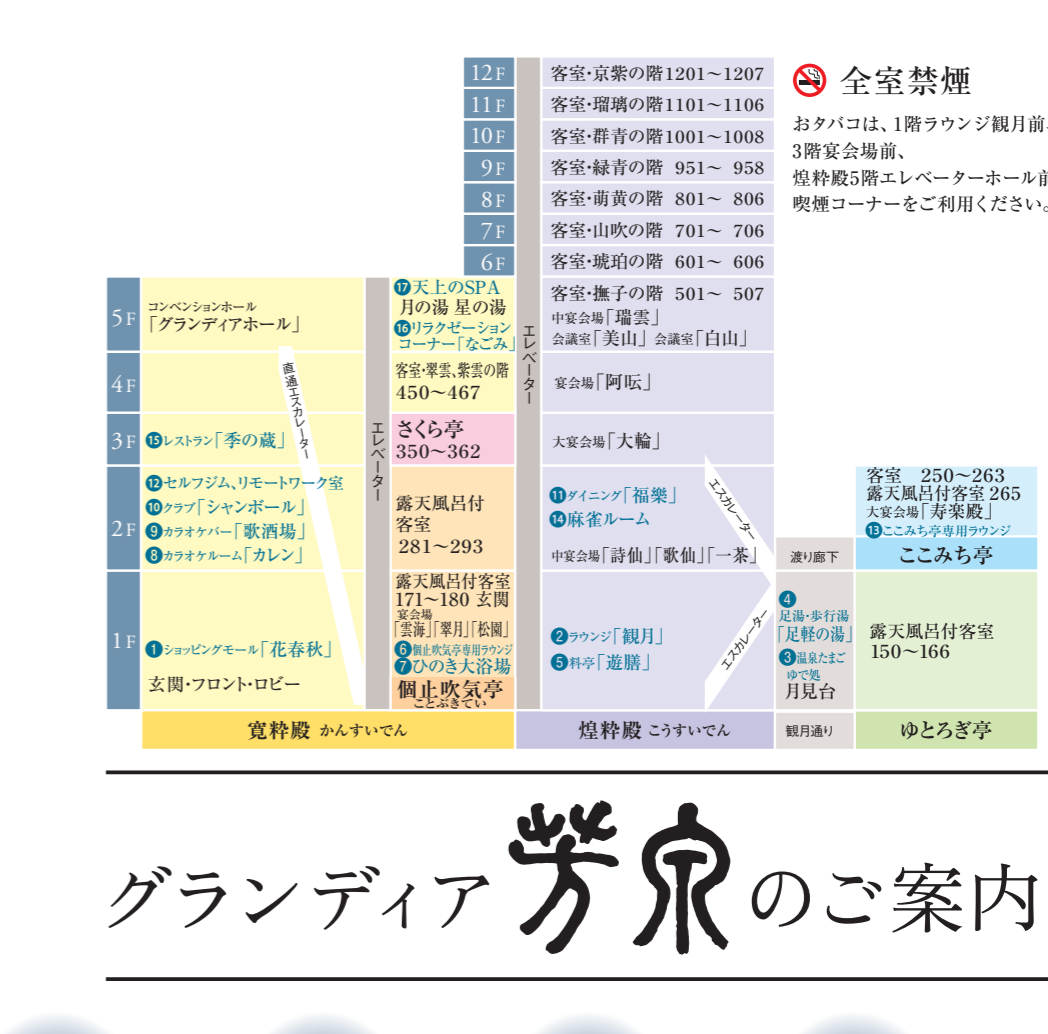

f housen2555
t housen2555

グランディア芳泉
客室のご案内
〈お部屋割ご案内〉

おタバコは、1階ラウンジ親月前の喫煙コーナーをご利用ください。

おタバコは、1階ラウンジ親月前、3階宴会場前、煌粋殿5階エレベーターホール前の喫煙コーナーをご利用ください。

おタバコは、1階専用ラウンジ奥の喫煙コーナーをご利用ください。

1 ショッピングモール「花春秋」

営業 8:00~11:00、16:00~21:00
福井の特産品や地酒など、お土産を取り揃えております。

2 ラウンジ「親月」

営業 8:00~11:00、15:00~18:00、19:00~21:30(ナイトラウンジ)
お着きのひと休みのティータイムに、庭を眺めてコーヒープレイクに、ゆったりとおくつろぎください。

3 温泉たまごゆで処

営業 15:00~18:00
ご自身で、芦原の湯で温泉たまごをおつくりいただけます。生たまごはラウンジ「親月」に用意してあります。

4 足湯・歩行湯「足軽の湯」

営業 7:30~10:30、15:00~22:00
風水球が廻る、まわりのベンチに掛けて足湯をどうぞ。足湯は全身浴と異なり、短い時間で疲労、ストレスを解消するといわれています。歩行浴もできます。旅の疲れをまずはこちらで。

5 料亭「遊膳」

夕食 18:00~21:30 朝食 7:30~9:00
福井の伝統工芸品を取り入れたシックでモダンな空間。お席は個室スタイルとなっており、お食事は地元福井の食材をふんだんに使用し、彩り豊かな盛りつけ、オープンスタイルのキッチンのライブ感をお楽しみください。

6 個止吹気亭 専用ラウンジ

営業 7:00~11:00、15:00~18:00
個止吹気亭にご宿泊のお客様専用ラウンジです。

7 ひのき大浴場

営業 15:00~24:00、5:00~9:30
個止吹気亭、ゆとりぎ亭、ここみち亭にご宿泊の方専用大浴場です。

8 カラオケルーム「カレン」

営業 15:00~23:00
予約制・フロント(90)まで/有料・60分~
貸切りカラオケパーティを最新のソフトでご満喫ください。

9 カラオケバー「歌酒場」

営業 20:00~24:00
カウンター席とボックス席で、お気軽にカラオケとお酒をお楽しみいただけます。お二人で、グループでどうぞ。