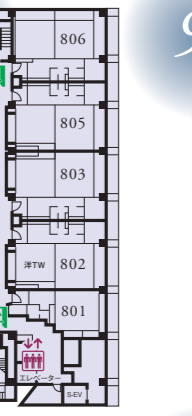

14 麻雀ルーム

営業 15:00~ 予約制・フロント(90)まで
全自動卓を備えた、個室が3室ございます。気がねなく、ごゆっくりとお楽しみください。

15 レストラン「季の蔵」

夕食 18:00~21:00 朝食 7:00~9:00
ダイニングキッチンで配しお客様にはお食事を五感でお楽しみいただける空間をご用意します。

16 リラクゼーションコーナー「なごみ」

営業 16:00~23:30
誰にも気兼ねのない個室のエステルームを完備。また、足つぼほくしコーナーでは、足の裏のツボを刺激しながらリンパの流れを良くし、むくみや疲れをとります。

17 天上のSPA「月の湯・星の湯」

ご利用時間 15:00~24:00、5:00~9:30
(大浴場サウナ/15:00~24:00)

18 館内 Wi-Fi 完備

無線LAN(Wi-Fi)接続サービスを導入しております。お手持ちの対応機器からインターネット接続をご利用いただけます。

自販機の設置場所
※ 館内施設の営業については、状況により変更になる場合がございます。

3F

4F

6F

7F

8F

9F

5F

10F

11F

12F

グランディア 芳泉のご案内

全室禁煙

おタバコは、1階ラウンジ親月前、3階宴会場前、煌粋殿5階エレベーターホール前の喫煙コーナーをご利用ください。

12F	客室・京葉の階 1201~1207	客室 250~263 露天風呂付客室 265 大宴会場「寿楽殿」 13 ここみち亭専用ラウンジ
11F	客室・瑠璃の階 1101~1106	客室 150~166 露天風呂付客室 150~166
10F	客室・群青の階 1001~1008	客室 951~958 露天風呂付客室 951~958
9F	客室・緑青の階 951~958	客室 801~806 露天風呂付客室 801~806
8F	客室・萌黄の階 801~806	客室 701~706 露天風呂付客室 701~706
7F	客室・山吹の階 701~706	客室 601~606 露天風呂付客室 601~606
6F	客室・琥珀の階 601~606	客室 501~507 中宴会場「瑞雲」 会議室「美山」 会議室「白山」
5F	コンベンションホール「グランディアホール」	客室「翠雲」 客室「紫雲」の階 450~467
4F		客室「雲霧」 客室「紫雲」の階 450~467
3F	レストラン「季の蔵」	さくら亭 350~362
2F	セルフジム、リモートワーク室 クラブ「シャンボール」 カラオケバー「歌酒場」 カラオケルーム「カレン」	露天風呂付客室 281~293
1F	ショッピングモール「花春秋」 玄関・フロント・ロビー	露天風呂付客室 171~180 玄関 宴会場「雲海」 宴会場「翠月」 宴会場「松園」 6 個止吹気亭専用ラウンジ 7 ひのき大浴場 個止吹気亭