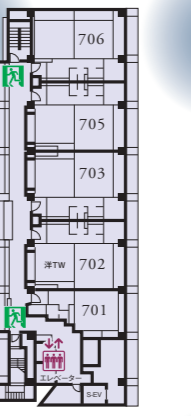

14 麻雀ルーム

営業 15:00~ 予約制・フロント(90)まで
全自動卓を備えた、個室が3室ございます。気がねなく、ごゆっくりとお楽しみください。

15 レストラン「季の蔵」

夕食 18:00~21:00 朝食 7:00~9:00
ダイニングキッチンで配しお客様にはお食事を五感でお楽しみいただける空間をご用意します。

16 リラクゼーションコーナー「なごみ」

営業 16:00~23:30
誰にも気兼ねのない個室のエステルームを完備。また、足つぼほくしコーナーでは、足の裏のツボを刺激しながらリンパの流れを良くし、むくみや疲れをとります。

17 天上のSPA「月の湯・星の湯」

ご利用時間 15:00~24:00、5:00~9:30
(大浴場サウナ/15:00~24:00)

18 館内 Wi-Fi 完備

無線LAN(Wi-Fi)接続サービスを導入しております。お手持ちの対応機器からインターネット接続をご利用いただけます。

自販機の設置場所
※ 館内施設の営業については、状況により変更になる場合がございます。

3F

4F

6F

7F

8F

9F

5F

10F

11F

12F

グランディア 芳泉のご案内

全室禁煙

おタバコは、1階ラウンジ親月前、3階宴会場前、煌粋殿5階エレベーターホール前の喫煙コーナーをご利用ください。

12F	客室・京葉の階 1201~1207	客室 250~263 露天風呂付客室 265 大宴会場「寿楽殿」 13 ここみち亭専用ラウンジ
11F	客室・瑠璃の階 1101~1106	客室 150~166 露天風呂付客室 150~166
10F	客室・群青の階 1001~1008	客室 951~958 露天風呂付客室 951~958
9F	客室・緑青の階 951~958	客室 801~806 露天風呂付客室 801~806
8F	客室・萌黄の階 801~806	客室 701~706 露天風呂付客室 701~706
7F	客室・山吹の階 701~706	客室 601~606 露天風呂付客室 601~606
6F	客室・琥珀の階 601~606	客室 501~507 中宴会場「瑞雲」 会議室「美山」 会議室「白山」
5F	コンベンションホール「グランディアホール」	客室「翠雲」 客室「紫雲」の階 450~467
4F		客室「雲霧」 客室「紫雲」の階 450~467
3F	レストラン「季の蔵」	さくら亭 350~362
2F	セルフジム、リモートワーク室 クラブ「シャンボール」 カラオケバー「歌酒場」 カラオケルーム「カレン」	露天風呂付客室 281~293
1F	ショッピングモール「花春秋」 玄関・フロント・ロビー	露天風呂付客室 171~180 玄関 宴会場「雲海」 宴会場「翠月」 宴会場「松園」 6 個止吹気亭専用ラウンジ 7 ひのき大浴場 個止吹気亭