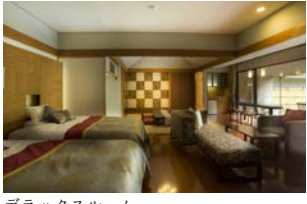

煌粹殿 (こうすいでん)

なごみの坐 さくら亭

なごみの坐 さくら亭

離れ ゆとろぎ亭

別邸 個性吹気亭 (こぶきてい)

庭園に囲まれた露天風呂で、上質な時間を過ごさず。
全室露天風呂付スイート
伝統と格式の息づく大人のリゾート
別邸 個性吹気亭
ことぶき

十四通りの庭園露天風呂付き客室で、身も心も癒される。
全室客付客室露天風呂付客室
スタイリッシュなモダンリゾート
離れ ゆとろぎ亭
デラックスルーム

全13室ベッド付のお部屋から日本庭園が眺められるスタイリッシュな館。
離れ ここみち亭
デラックスルーム

全11室ベッド付のお部屋で桜花のもと、人集い、憩う。
なごみの坐 さくら亭

全館が特別室のような、新和風のゆとりの館。
煌粹殿 こうすいでん

お客様の多様なニーズにお応えする、和風の宿。
寛粹殿 かんすいでん

北陸・福井 あわら温泉
グランディア芳泉
GRANDIA HOUSEN
福井県あわら市舟津43-26
宿泊ご予約・お問い合わせは
TEL.0776-77-2555
空室確認・宿泊ご予約オンラインで！
www.g-housen.co.jp
グランディア芳泉 検索