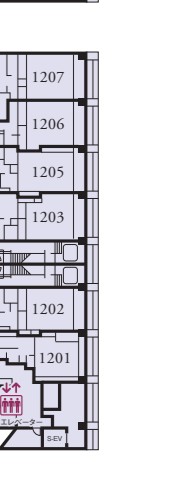

階	室番号	室名	量数	広さ
8	806	萌黄の六	12.5+10	75㎡
	805	萌黄の五	12.5+10	75㎡
	803	萌黄の三	12.5+10	75㎡
	802	萌黄の二	12.5+10	75㎡
	801	萌黄の一	15	45㎡
7	706	山吹の六	12.5+10	75㎡
	705	山吹の五	12.5+10	75㎡
	703	山吹の三	12.5+10	75㎡
	702	山吹の二	12.5+10	75㎡
	701	山吹の一	15	45㎡
6	606	琥珀の六	12.5+10	75㎡
	605	琥珀の五	12.5+10	75㎡
	603	琥珀の三	12.5+10	75㎡
	602	琥珀の二	12.5+10	75㎡
	601	琥珀の一	15	50㎡
5	507	撫子の七	10+10	75㎡
	506	撫子の六	12.5+10	75㎡
	505	撫子の五	12.5+10	75㎡
	503	撫子の三	12.5+10	75㎡
	502	撫子の二	12.5+10	75㎡

7F

8F

9F

5F

10F

11F

12F

グランディア 芳泉のご案内

全室禁煙

おタバコは、1階ラウンジ親月前、3階宴会場前、煌粋殿5階エレベーターホール前の喫煙コーナーをご利用ください。

12F	客室・京葉の階 1201~1207	客室 250~263 露天風呂付客室 265 大宴会場「寿楽殿」 13 ここみち亭専用ラウンジ
11F	客室・瑠璃の階 1101~1106	客室 150~166 露天風呂付客室 150~166
10F	客室・群青の階 1001~1008	客室 951~958 露天風呂付客室 951~958
9F	客室・緑青の階 951~958	客室 801~806 露天風呂付客室 801~806
8F	客室・萌黄の階 801~806	客室 701~706 露天風呂付客室 701~706
7F	客室・山吹の階 701~706	客室 601~606 露天風呂付客室 601~606
6F	客室・琥珀の階 601~606	客室 501~507 中宴会場「瑞雲」 会議室「美山」 会議室「白山」
5F	コンベンションホール「グランディアホール」	客室「翠雲」 客室「紫雲」の階 450~467
4F		客室「雲霧」 客室「紫雲」の階 450~467
3F	レストラン「季の蔵」	さくら亭 350~362
2F	セルフジム、リモートワーク室 クラブ「シャンボール」 カラオケバー「歌酒場」 カラオケルーム「カレン」	露天風呂付客室 281~293
1F	ショッピングモール「花春秋」 玄関・フロント・ロビー	露天風呂付客室 171~180 玄関 宴会場「雲海」 宴会場「翠月」 宴会場「松園」 6 個止吹気亭専用ラウンジ 7 ひのき大浴場 個止吹気亭

おタバコは、1階ラウンジ親月前、3階宴会場前、煌粋殿5階エレベーターホール前の喫煙コーナーをご利用ください。