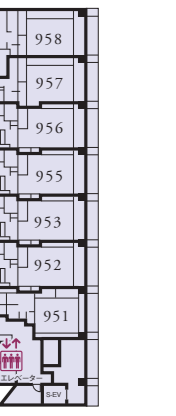

14 麻雀ルーム

営業 15:00~ 予約制・フロント(90)まで
全自動卓を備えた、個室が3室ございます。気がねなく、ごゆっくりとお楽しみください。

15 レストラン「季の蔵」

夕食 18:00~21:00 朝食 7:00~9:00
ダイニングキッチンで配しお客様にはお食事を五感でお楽しみいただける空間をご用意します。

16 リラクゼーションコーナー「なごみ」

営業 16:00~23:30
誰にも気兼ねのない個室のエステルームを完備。また、足つぼほくしコーナーでは、足の裏のツボを刺激しながらリンパの流れを良くし、むくみや疲れをとります。

17 天上のSPA「月の湯・星の湯」

ご利用時間 15:00~24:00、5:00~9:30
(大浴場サウナ/15:00~24:00)

18 館内 Wi-Fi 完備

無線LAN(Wi-Fi)接続サービスを導入しております。お手持ちの対応機器からインターネット接続をご利用いただけます。

自販機の設置場所
※ 館内施設の営業については、状況により変更になる場合がございます。

3F

4F

6F

7F

8F

9F

5F

10F

11F

12F

グランディア 芳泉のご案内

全室禁煙

おタバコは、1階ラウンジ親月前、3階宴会場前、煌粋殿5階エレベーターホール前の喫煙コーナーをご利用ください。

12F	客室・京葉の階 1201~1207	客室 250~263 露天風呂付客室 265 大宴会場「寿楽殿」 13 ここみち亭専用ラウンジ
11F	客室・瑠璃の階 1101~1106	客室 150~166 露天風呂付客室 150~166
10F	客室・群青の階 1001~1008	客室 951~958 露天風呂付客室 951~958
9F	客室・緑青の階 951~958	客室 801~806 露天風呂付客室 801~806
8F	客室・萌黄の階 801~806	客室 701~706 露天風呂付客室 701~706
7F	客室・山吹の階 701~706	客室 601~606 露天風呂付客室 601~606
6F	客室・琥珀の階 601~606	客室 501~507 中宴会場「瑞雲」 会議室「美山」 会議室「白山」
5F	コンベンションホール「グランディアホール」	客室「翠雲」 客室「紫雲」の階 450~467
4F		客室「雲霧」 客室「紫雲」の階 450~467
3F	レストラン「季の蔵」	さくら亭 350~362
2F	セルフジム、リモートワーク室 クラブ「シャンボール」 カラオケバー「歌酒場」 カラオケルーム「カレン」	露天風呂付客室 281~293
1F	ショッピングモール「花春秋」 玄関・フロント・ロビー	露天風呂付客室 171~180 玄関 宴会場「雲海」 宴会場「翠月」 宴会場「松園」 6 個止吹気亭専用ラウンジ 7 ひのき大浴場 個止吹気亭