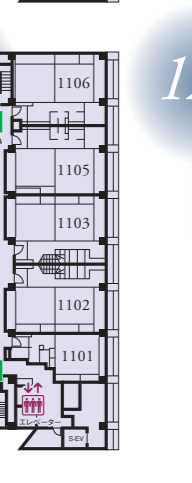

階	室番号	室名	量数	広さ
8	806	萌黄の六	12.5+10	75㎡
	805	萌黄の五	12.5+10	75㎡
	803	萌黄の三	12.5+10	75㎡
	802	萌黄の二	12.5+10	75㎡
	801	萌黄の一	15	45㎡
7	706	山吹の六	12.5+10	75㎡
	705	山吹の五	12.5+10	75㎡
	703	山吹の三	12.5+10	75㎡
	702	山吹の二	12.5+10	75㎡
	701	山吹の一	15	45㎡
6	606	琥珀の六	12.5+10	75㎡
	605	琥珀の五	12.5+10	75㎡
	603	琥珀の三	12.5+10	75㎡
	602	琥珀の二	12.5+10	75㎡
	601	琥珀の一	15	50㎡
5	507	撫子の七	10+10	75㎡
	506	撫子の六	12.5+10	75㎡
	505	撫子の五	12.5+10	75㎡
	503	撫子の三	12.5+10	75㎡
	502	撫子の二	12.5+10	75㎡

7F

8F

9F

5F

10F

11F

12F

グランディア 芳泉のご案内

全室禁煙

おタバコは、1階ラウンジ親月前、3階宴会場前、煌粋殿5階エレベーターホール前の喫煙コーナーをご利用ください。

12F	客室・京葉の階 1201~1207	客室 250~263 露天風呂付客室 265 大宴会場「寿楽殿」 13 ここみち亭専用ラウンジ
11F	客室・瑠璃の階 1101~1106	客室 150~166 露天風呂付客室 150~166
10F	客室・群青の階 1001~1008	客室 951~958 露天風呂付客室 951~958
9F	客室・緑青の階 951~958	客室 801~806 露天風呂付客室 801~806
8F	客室・萌黄の階 801~806	客室 701~706 露天風呂付客室 701~706
7F	客室・山吹の階 701~706	客室 601~606 露天風呂付客室 601~606
6F	客室・琥珀の階 601~606	客室 501~507 中宴会場「瑞雲」 会議室「美山」 会議室「白山」
5F	コンベンションホール「グランディアホール」	客室「翠雲」 客室「紫雲」の階 450~467
4F		客室「雲霧」 客室「紫雲」の階 450~467
3F	レストラン「季の蔵」	さくら亭 350~362
2F	セルフジム、リモートワーク室 クラブ「シャンボール」 カラオケバー「歌酒場」 カラオケルーム「カレン」	露天風呂付客室 281~293
1F	ショッピングモール「花春秋」 玄関・フロント・ロビー	露天風呂付客室 171~180 玄関 宴会場「雲海」 宴会場「翠月」 宴会場「松園」 6 個止吹気亭専用ラウンジ 7 ひのき大浴場 個止吹気亭

おタバコは、1階ラウンジ親月前、3階宴会場前、煌粋殿5階エレベーターホール前の喫煙コーナーをご利用ください。