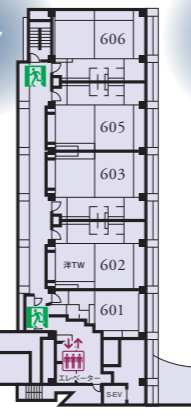

14 麻雀ルーム

営業 15:00~ 予約制・フロント(90)まで
全自動卓を備えた、個室が3室ございます。気がねなく、ごゆっくりとお楽しみください。

15 レストラン「季の蔵」

夕食 18:00~21:00 朝食 7:00~9:00
ダイニングキッチンで配しお客様にはお食事を五感でお楽しみいただける空間をご用意します。

16 リラクゼーションコーナー「なごみ」

営業 16:00~23:30
誰にも気兼ねのない個室のエステルームを完備。また、足つぼほくしコーナーでは、足の裏のツボを刺激しながらリンパの流れを良くし、むくみや疲れをとります。

17 天上のSPA「月の湯・星の湯」

ご利用時間 15:00~24:00、5:00~9:30
(大浴場サウナ/15:00~24:00)

18 館内 Wi-Fi 完備

無線LAN(Wi-Fi)接続サービスを導入しております。お手持ちの対応機器からインターネット接続をご利用いただけます。

自販機の設置場所
※ 館内施設の営業については、状況により変更になる場合がございます。

3F

4F

6F

7F

8F

9F

5F

10F

11F

12F

グランディア 芳泉のご案内

全室禁煙

おタバコは、1階ラウンジ親月前、3階宴会場前、煌粋殿5階エレベーターホール前の喫煙コーナーをご利用ください。

12F	客室・京葉の階 1201~1207	客室 250~263 露天風呂付客室 265 大宴会場「寿楽殿」 13 ここみち亭専用ラウンジ
11F	客室・瑠璃の階 1101~1106	客室 150~166 露天風呂付客室 150~166
10F	客室・群青の階 1001~1008	客室 951~958 露天風呂付客室 951~958
9F	客室・緑青の階 951~958	客室 801~806 露天風呂付客室 801~806
8F	客室・萌黄の階 801~806	客室 701~706 露天風呂付客室 701~706
7F	客室・山吹の階 701~706	客室 601~606 露天風呂付客室 601~606
6F	客室・琥珀の階 601~606	客室 501~507 中宴会場「瑞雲」 会議室「美山」 会議室「白山」
5F	コンベンションホール「グランディアホール」	客室「翠雲」 客室「紫雲」の階 450~467
4F		客室「雲霧」 客室「紫雲」の階 450~467
3F	レストラン「季の蔵」	さくら亭 350~362
2F	セルフジム、リモートワーク室 クラブ「シャンボール」 カラオケバー「歌酒場」 カラオケルーム「カレン」	露天風呂付客室 281~293
1F	ショッピングモール「花春秋」 玄関・フロント・ロビー	露天風呂付客室 171~180 玄関 宴会場「雲海」 宴会場「翠月」 宴会場「松園」 6 個止吹気亭専用ラウンジ 7 ひのき大浴場 個止吹気亭