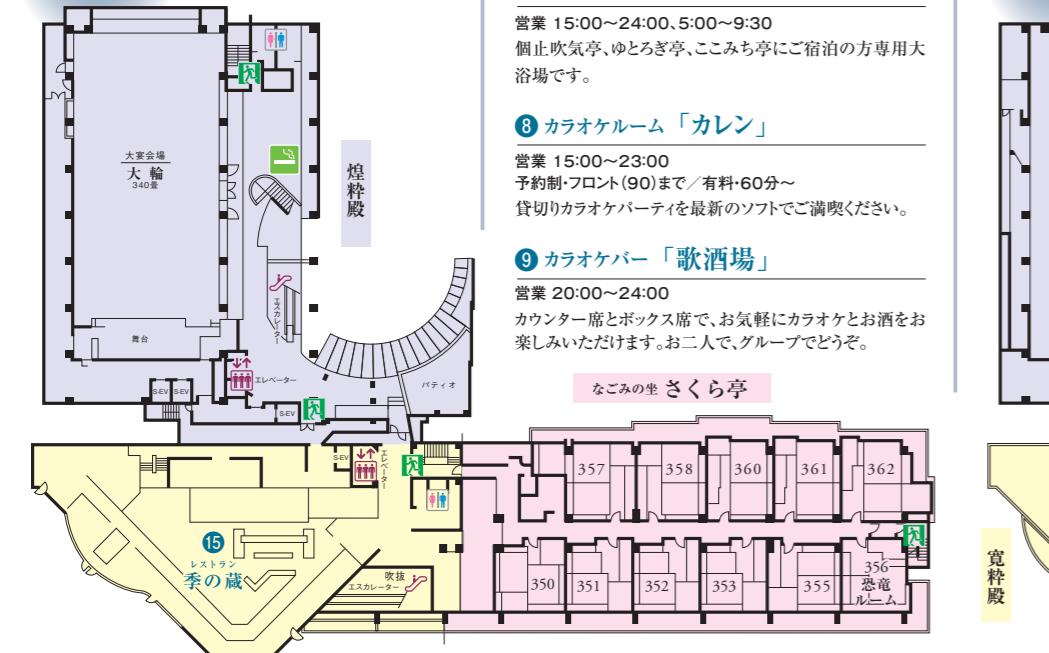

14 麻雀ルーム

営業 15:00~ 予約制・フロント(90)まで
全自動卓を備えた、個室が3室ございます。気がねなく、ごゆっくりとお楽しみください。

15 レストラン「季の蔵」

夕食 18:00~21:00 朝食 7:00~9:00
ダイニングキッチンで配しお客様にはお食事を五感でお楽しみいただける空間をご用意します。

16 リラクゼーションコーナー「なごみ」

営業 16:00~23:30
誰にも気兼ねのない個室のエステルームを完備。また、足つぼほくしコーナーでは、足の裏のツボを刺激しながらリンパの流れを良くし、むくみや疲れをとります。

17 天上のSPA「月の湯・星の湯」

ご利用時間 15:00~24:00、5:00~9:30
(大浴場サウナ/15:00~24:00)

18 館内 Wi-Fi 完備

無線LAN(Wi-Fi)接続サービスを導入しております。お手持ちの対応機器からインターネット接続をご利用いただけます。

自販機の設置場所
※ 館内施設の営業については、状況により変更になる場合がございます。

3F

4F

6F

全室禁煙

おタバコは、1階ラウンジ親月前、3階宴会場前、煌粋殿5階エレベーターホール前の喫煙コーナーをご利用ください。

12F	客室・京葉の階 1201~1207	客室 250~263 露天風呂付客室 265 大宴会場「寿楽殿」 13 ここみち亭専用ラウンジ
11F	客室・瑠璃の階 1101~1106	客室 150~166 露天風呂付客室 150~166
10F	客室・群青の階 1001~1008	客室 951~958 露天風呂付客室 951~958
9F	客室・緑青の階 951~958	客室 801~806 露天風呂付客室 801~806
8F	客室・萌黄の階 801~806	客室 701~706 露天風呂付客室 701~706
7F	客室・山吹の階 701~706	客室 601~606 露天風呂付客室 601~606
6F	客室・琥珀の階 601~606	客室 501~507 中宴会場「瑞雲」 会議室「美山」 会議室「白山」
5F	コンベンションホール「グランディアホール」	客室「翠雲」 客室「紫雲」の階 450~467
4F		客室「雲霧」 客室「紫雲」の階 450~467
3F	レストラン「季の蔵」	さくら亭 350~362
2F	セルフジム、リモートワーク室 クラブ「シャンボール」 カラオケバー「歌酒場」 カラオケルーム「カレン」	露天風呂付客室 281~293
1F	ショッピングモール「花春秋」 玄関・フロント・ロビー	露天風呂付客室 171~180 玄関 宴会場「雲海」 宴会場「翠月」 宴会場「松園」 6 個止吹気亭専用ラウンジ 7 ひのき大浴場 個止吹気亭

おタバコは、1階ラウンジ親月前、3階宴会場前、煌粋殿5階エレベーターホール前の喫煙コーナーをご利用ください。