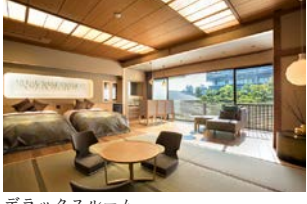

煌粹殿 (こうすいでん)

なごみの坐 さくら亭

なごみの坐 さくら亭

離れ ゆとろぎ亭

別邸 個性吹気亭 (こぶきてい)

庭園に囲まれた露天風呂で、上質な時間を過ごさず。
全室露天風呂付スイート
伝統と格式の息づく大人のリゾート
別邸 個性吹気亭
ことぶき

十四通りの庭園露天風呂付き客室で、身も心も癒される。
全室客付客室露天風呂付客室
スタイリッシュなモダンリゾート
離れ ゆとろぎ亭
デラックスルーム

全13室ベッド付のお部屋から日本庭園が眺められるスタイリッシュな館。
離れ ここみち亭
デラックスルーム

全11室ベッド付のお部屋で桜花のもと、人集い、憩う。
なごみの坐 さくら亭

全館が特別室のような、新和風のゆとりの館。
煌粹殿 こうすいでん

お客様の多様なニーズにお応えする、和風の宿。
寛粹殿 かんすいでん

北陸・福井 あわら温泉
グランディア芳泉
GRANDIA HOUSEN
福井県あわら市舟津43-26
宿泊ご予約・お問い合わせは
TEL.0776-77-2555
空室確認・宿泊ご予約オンラインで！
www.g-housen.co.jp
グランディア芳泉 検索