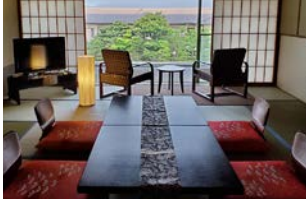

お客様の多様なニーズにお応えする、和風の宿。
寛粹殿 かんすいでん