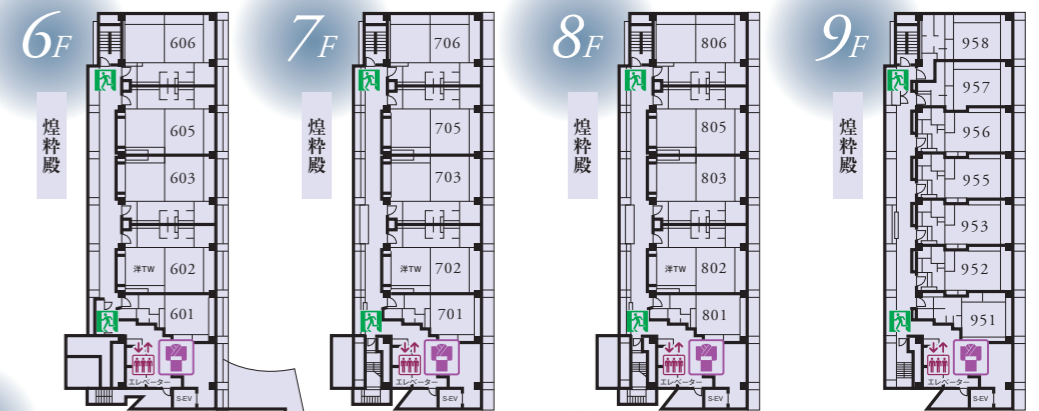

夕食 18:00~21:30
若狭牛A5ランクのしゃぶしゃぶ会席をお楽しみください。

13 ゲームコーナー、卓球コーナー

14 ここみち亭 専用ラウンジ

営業 15:00~22:00、7:00~10:00
ここみち亭にご宿泊のお客様専用ラウンジです。

15 麻雀ルーム

営業 15:00~ 予約制・フロント(90)まで
全自動卓を備えた、個室が3室ございます。気がねなく、ごゆっくりとお楽しみください。

16 レストラン「季の蔵」

夕食 18:00~21:00 朝食 7:00~9:00
ダイニングキッチンを配しお客様にはお食事を五感でお楽しみいただける空間をご用意します。

17 リラクゼーションコーナー「なごみ」

営業 16:00~23:30
誰にも気兼ねのいらぬ個室のエステルームを完備。また、足つぼほくしコーナーでは、足の裏のツボを刺激しながらリンパの流れを良くし、むくみや疲れをとります。

18 天上のSPA「月の湯・星の湯」

ご利用時間 15:00~24:00、5:00~9:30
(大浴場サウナ/15:00~24:00)

19 館内 Wi-Fi 完備

無線LAN(Wi-Fi)接続サービスを導入しております。お手持ちの対応機器からインターネット接続をご利用いただけます。

自販機の設置場所

※館内施設の営業については、状況により変更になる場合がございます。

おタバコは、1階ラウンジ親月前、3階宴会場前、煌粋殿5階エレベーターホール前の喫煙コーナーをご利用ください。