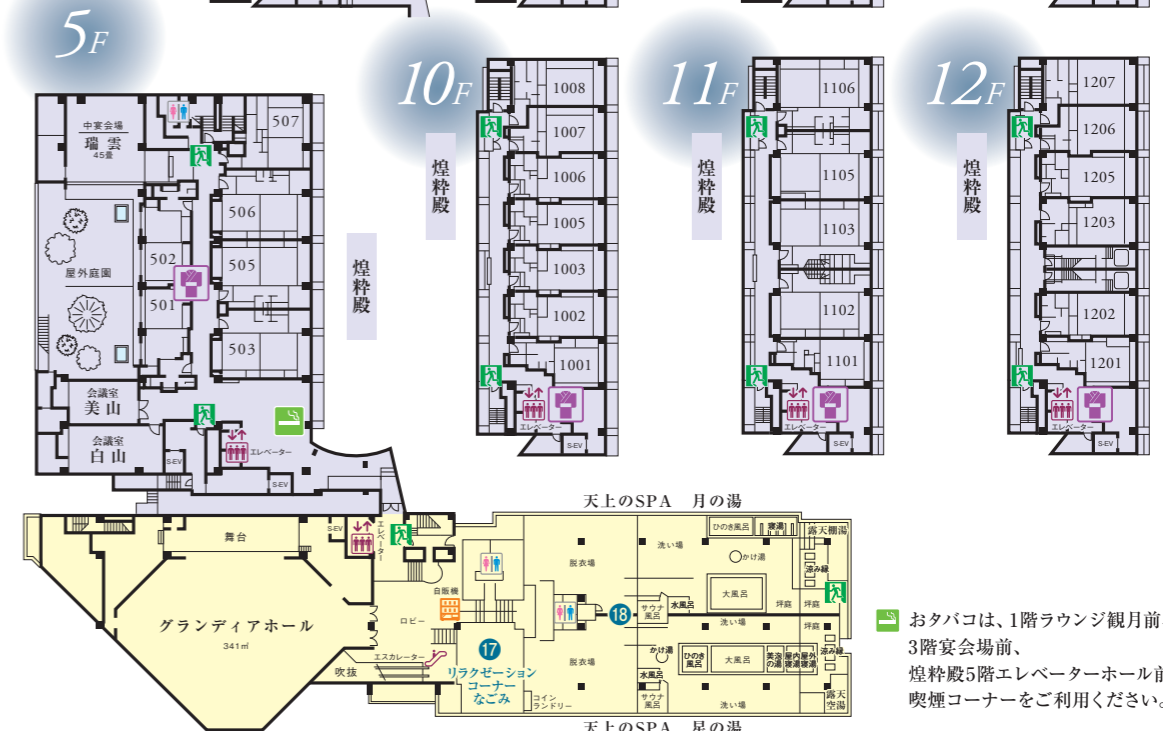

10 カラオケバー「歌酒場」

営業 20:00~24:00【予約制】
カウンター席とボックス席で、お気軽にカラオケとお酒をお楽しみいただけます。お二人で、グループでどうぞ。

11 クラブ「シャンボール」

営業 20:00~24:00【予約制】
光と音の演出で賑やかに、アクティブにおすごいただけます。お若い方々と一緒にのグループの方々と、女性同志の皆様でお気軽にお立ち寄りいただける華やかな雰囲気です。

12 ダイニング「福楽」

夕食 18:00~21:30
若狭牛A5ランクのしゃぶしゃぶ会席をお楽しみください。

13 ゲームコーナー、卓球コーナー

14 ここみち亭 専用ラウンジ

営業 15:00~22:00、7:00~10:00
ここみち亭にご宿泊のお客様専用ラウンジです。

15 麻雀ルーム

営業 15:00~ 予約制・フロント(90)まで
全自動卓を備えた、個室が3室ございます。気がねなく、ごゆっくりとお楽しみください。

16 レストラン「季の蔵」

夕食 18:00~21:00 朝食 7:00~9:00
ダイニングキッチンを配しお客様にはお食事を五感でお楽しみいただける空間をご用意します。

17 リラクゼーションコーナー「なごみ」

営業 16:00~23:30
誰にも気兼ねのいらぬ個室のエステルームを完備。また、足つぼほくしコーナーでは、足の裏のツボを刺激しながらリンパの流れを良くし、むくみや疲れをとります。

18 天上のSPA「月の湯・星の湯」

ご利用時間 15:00~24:00、5:00~9:30
(大浴場サウナ/15:00~24:00)

19 館内 Wi-Fi 完備

無線LAN(Wi-Fi)接続サービスを導入しております。お手持ちの対応機器からインターネット接続をご利用いただけます。

自販機の設置場所

※館内施設の営業については、状況により変更になる場合がございます。

おタバコは、1階ラウンジ親月前、3階宴会場前、煌粋殿5階エレベーターホール前の喫煙コーナーをご利用ください。