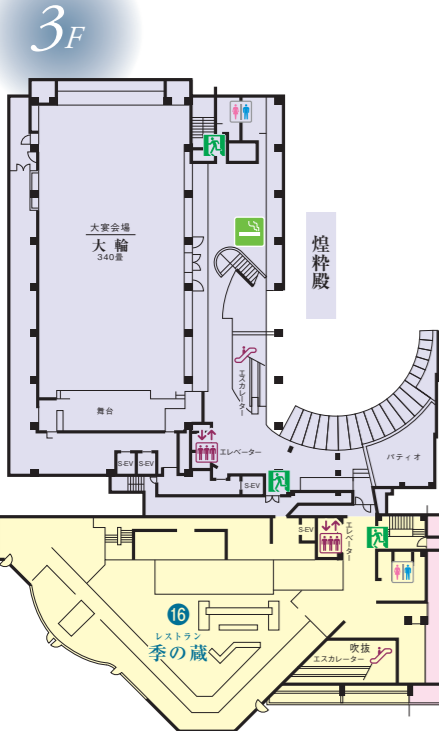

10 カラオケバー「歌酒場」

営業 20:00~24:00【予約制】
カウンター席とボックス席で、お気軽にカラオケとお酒をお楽しみいただけます。お二人で、グループでどうぞ。

11 クラブ「シャンボール」

営業 20:00~24:00【予約制】
光と音の演出で賑やかに、アクティブにおすごいただけます。お若い方々と一緒にのグループの方々と、女性同志の皆様でお気軽にお立ち寄りいただける華やかな雰囲気です。

12 ダイニング「福楽」

夕食 18:00~21:30
若狭牛A5ランクのしゃぶしゃぶ会席をお楽しみください。

13 ゲームコーナー、卓球コーナー

14 ここみち亭 専用ラウンジ

営業 15:00~22:00、7:00~10:00
ここみち亭にご宿泊のお客様専用ラウンジです。

15 麻雀ルーム

営業 15:00~ 予約制・フロント(90)まで
全自動卓を備えた、個室が3室ございます。気がねなく、ごゆっくりとお楽しみください。

16 レストラン「季の蔵」

夕食 18:00~21:00 朝食 7:00~9:00
ダイニングキッチンを配しお客様にはお食事を五感でお楽しみいただける空間をご用意します。

17 リラクゼーションコーナー「なごみ」

営業 16:00~23:30
誰にも気兼ねのいらぬ個室のエステルームを完備。また、足つぼほくしコーナーでは、足の裏のツボを刺激しながらリンパの流れを良くし、むくみや疲れをとります。

18 天上のSPA「月の湯・星の湯」

ご利用時間 15:00~24:00、5:00~9:30
(大浴場サウナ/15:00~24:00)

19 館内 Wi-Fi 完備

無線LAN(Wi-Fi)接続サービスを導入しております。お手持ちの対応機器からインターネット接続をご利用いただけます。

自販機の設置場所

※館内施設の営業については、状況により変更になる場合がございます。

おタバコは、1階ラウンジ親月前、3階宴会場前、煌粋殿5階エレベーターホール前の喫煙コーナーをご利用ください。