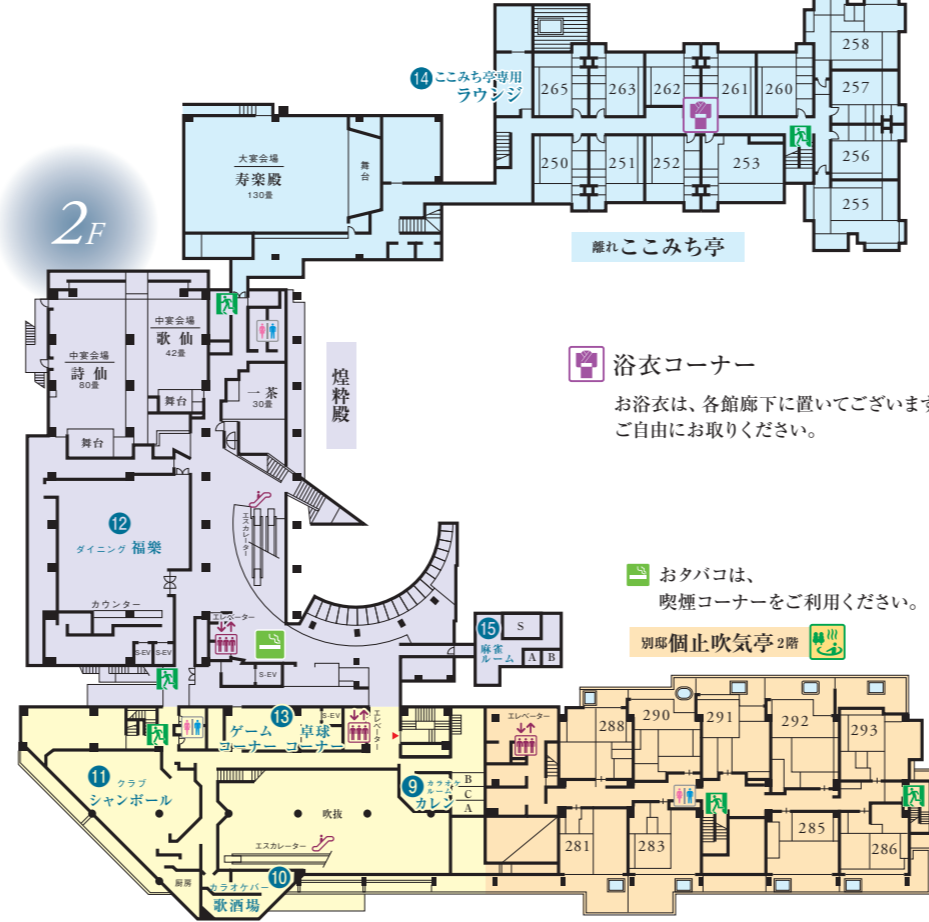

半露天風呂付スイートでの開放的な空間で、上質の寛ぎが堪能できます。

さくら亭 SUITE

プレミアム (ガーデンビュー)

全11室ベッド付のお部屋で、桜花のもと、人集い、憩う。

さくら亭 なごみ

全13室ベッド付のお部屋から日本庭園が眺められる、スタイリッシュな館。

離れ ここみち亭

デラックスルーム

全館が特別室のような、新和風のゆとりの館。

煌粹殿 こうすいでん

福井県あわら市舟津43-26

宿泊ご予約・お問い合わせは
TEL.0776-77-2555

空室確認・宿泊ご予約オンラインで！
www.g-housen.co.jp

グランディア芳泉

 housen2555
 housen2555

おタバコは、1階ラウンジ親月前の喫煙コーナーをご利用ください。

- 露天風呂付客室
- 半露天風呂付客室

12F	客室・京葉の階1201~1207
11F	客室・瑠璃の階1101~1106
10F	客室・群青の階1001~1008
9F	客室・緑青の階 951~ 958
8F	客室・萌黄の階 801~ 806
7F	客室・山吹の階 701~ 706
6F	客室・琥珀の階 601~ 606

5F	コンベンションホール「グランディアホール」
4F	
3F	レストラン「季の蔵」
2F	ゲームコーナー、卓球コーナー クラブ「シャンボール」 カラオケバー「歌酒場」 カラオケルーム「カレン」
1F	ショッピングモール「花春秋」 キッズコーナー 玄関・フロント・ロビー

18	天上のSPA 月の湯 星の湯
17	リラクゼーションコーナー「なごみ」
16	さくら亭SUITE 450~462
15	さくら亭なごみ 350~362
14	露天風呂付客室 281~293
13	露天風呂付客室 171~180 玄関
12	個別吹気亭専用ラウンジ
11	料亭「ことぶき」
10	ひのき大浴場 個別吹気亭 ことぶき
9	客室・撫子の階 501~ 507
8	中宴会場「瑞雲」
7	中宴会場「美山」
6	中宴会場「白山」
5	宴会場「阿伝」
4	大宴会場「大輪」
3	ダイニング「福楽」
2	麻雀ルーム
1	中宴会場「詩仙」「歌仙」「一茶」