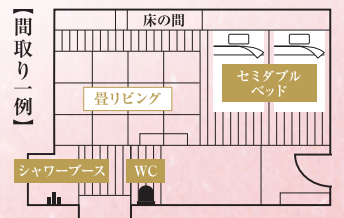

2021年4月

全13室ベッド付リニューアル

離れここみち亭

心のままに、
心満ちる場所

すべてのお部屋から
日本庭園が眺められます。
自分らしいスタイルで、
心地よい、魅力的なご滞在を
お楽しみください。

#女子旅

#カップル

#一人旅

#ワーケーション

専用ラウンジ「ここみちラウンジ」を設けました。

4Kスマートテレビ導入。ネット動画も快適にご覧になれます。

専用ひのき大浴場をご利用になれます。

専用ひのき大浴場

離れ ここみち亭 客室タイプ ◆全室シャワーブース付

スタンダード ツイン+畳リビング 約40㎡	定員2名 [1室]
	定員3名 [2室]
	定員4名 [6室]
デラックス ツイン+畳リビング 約70㎡	定員5名 [3室]
露天風呂付 ツイン+畳リビング+露天風呂 約50㎡	定員2名 [1室]

新装イメージ

北陸・福井 あわら温泉

グランディア 芳泉
GRANDIA HOUSEN

TEL.0776-77-2555 FAX.0776-77-2592

福井県あわら市舟津43-26 <http://www.g-housen.co.jp>

グランディア芳泉

検索

f t LINE housen2555