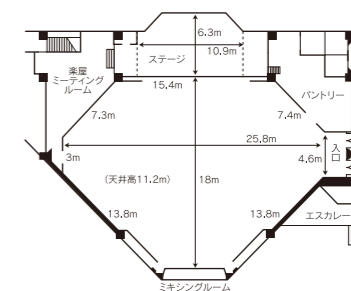

②シアター式例

④ロノ字式例

⑥パーティー式(階席)例

■グランディアホール見取図

施設概要 (341m²)

【専用エスカレーター】

グランディアホール専用のロビースペースは、フロントから5階吹抜けエスカレーターに直結し、ホール会場へ直行できます。

【照明】

- 専用エスカレーター
- 250インチスクリーン
- 楽屋・ミーティングルーム
- 舞台開閉扉
- セリ機構付舞台
- PAシステム(16chミキサー)
- 搬入エレベーター

16chミキサー

■ 中小会議場のご案内

会場名	面積	最大収容人数
寿楽殿	174m ²	シアター式 … 250名様 スクール式 … 120名様 口ノ字式 …… 60名様

会場名	面積	最大収容人数
昭和殿	83m ²	シアター式 … 150名様 スクール式 … 60名様 口ノ字式 …… 40名様